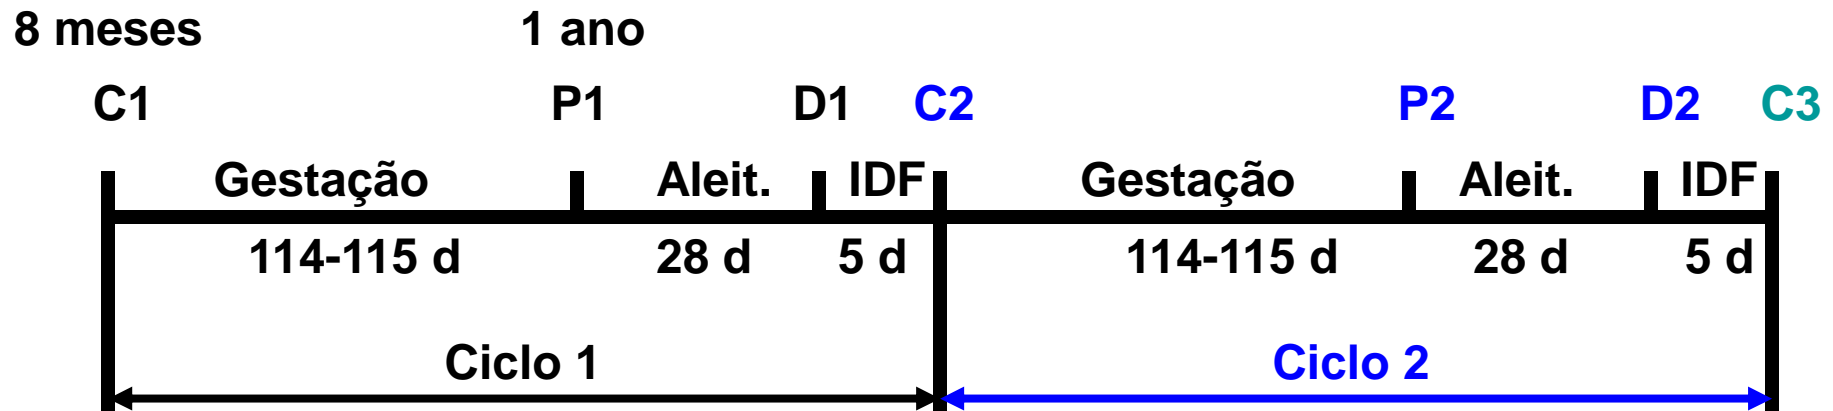

Ciclo produtivo das porcas

Ciclo produtivo da porca

Entrada à puberdade	5 meses
Duração do cio	48 horas
Ciclicidade do cio	19-23 dias
Entrada à cobertura	8 meses
Fecundação	IA
Gestação	114-115 dias
Aleitamento	4 semanas
Desmame-Fecundação	5 dias

Ciclo produtivo da porca: evolução

C = Cobrição

P = Parto

D = Desmame

IDF = Intervalo desmame - fecundação

Duração de cada ciclo: $114/115+28+5 = 147-148$ dias

Produtividade numérica

Nº de leitões / ninhada	12-14
Nº de leitões desmamados	11-12
Tm aleitamento	5-10%
Nº de partos por ano	2,4
Produtividade anual	26-28 leitões

Ciclo produtivo da porca: vida útil

Entrada à reprodução	8 meses
Idade ao 1º parto	1 ano
Nº de ninhadas	7
Idade à reforma	4 anos

Potencial de crescimento

Potencial de crescimento

	Idade	Peso
Nascimento	-	1,5-1,7 kg
Desmame	21 – 28 dias	6 – 7 kg
Pós – Desmame	60 – 70 dias	25 – 30 kg
Crescimento	3,5 meses	50 -55 kg
Acabamento	5 – 5,5 meses	90 – 100 kg

Potencial de crescimento

	Duração (dias)	▲ Peso (kg)	GMD (g/d)
Aleitamento	21 – 28	6	220 – 280
Pós- Desmame	35 – 45	20	450 – 550
Crescimento	35 – 45	25	550 – 700
Acabamento	45 – 60	45	750 – 1000